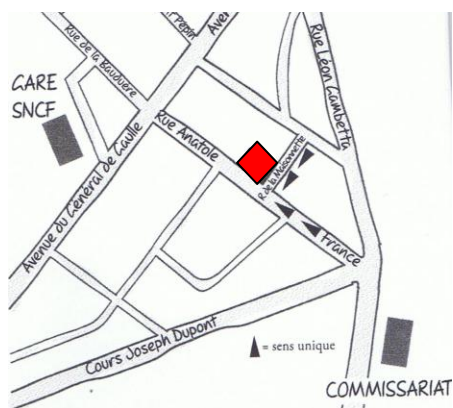

Horaire d'ouverture :

Lundi : 14h-19h

Mardi-Mercredi-Jeudi : 10h-18h

Vendredi: 10h-19h

Samedi: 9h30-13h

SPA Light Motiv

1 rue de la Maisonnette (1^{er} étage)
(proche gare)

85100 LES SABLES D'OLONNE